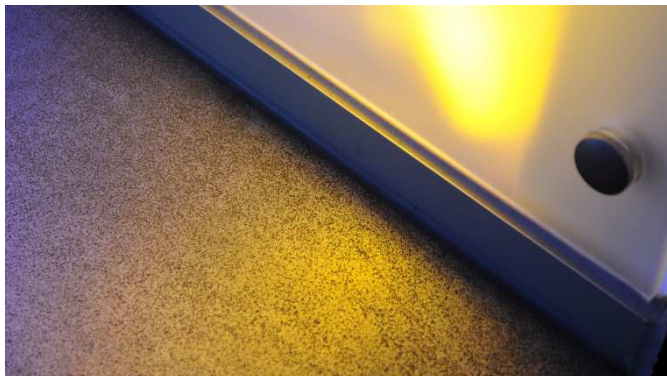

web www.o-r.de

ORYSOL der etwas andere Belag

Beratung, Planung, Ausführung

ORYSOL ist ein dekorativer Bodenbelag auf Grundlage eines Kunstharzbelag-systems aber mit einer bislang nie dagewesenen Oberflächenstruktur. Der Belag ist durch seine fugenlose Verlegemöglichkeit und geschlossene Versiegelung trotz einer strukturierten Oberfläche mit entsprechenden Reinigungsmitteln leicht zu reinigen. Mit seiner matten oder seidenglänzenden Oberfläche, wie auch durch seine besondere Haptik und Oberflächenstruktur erzielen Sie eine besondere Wirkung. Die Farbwahl des UV- beständigen farbgebenden Abstreugranulates erfolgt aus einer großen Paletten an Farbtönen, die standardmäßig 8 Grundfarbtöne umfasst. (Rest auf Anfrage). ORYSOL kann in seiner lebendigen