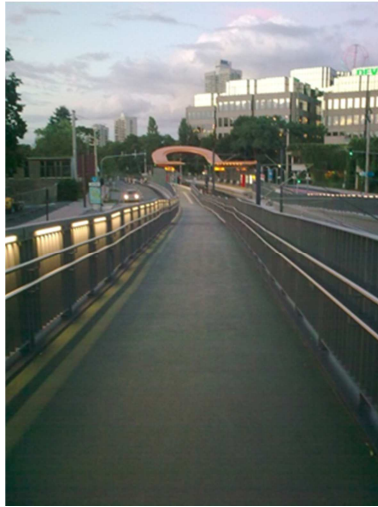

web www.o-r.de

ORYSOL der etwas andere Belag

Beratung, Planung, Ausführung

ORYSOL ist ein dekorativer Bodenbelag auf Grundlage eines Kunstharzbelag-systems aber mit einer bislang nie dagewesenen Oberflächenstruktur. Der Belag ist durch seine fugenlose Verlegemöglichkeit und geschlossene Versiegelung trotz einer strukturierten Oberfläche mit entsprechenden Reinigungsmitteln leicht zu reinigen. Mit seiner matten oder seidenglänzenden Oberfläche, wie auch durch seine besondere Haptik und Oberflächenstruktur erzielen Sie eine besondere Wirkung. Die Farbwahl des UV- beständigen farbgebenden Abstreugranulates erfolgt aus einer großen Paletten an Farbtönen, die standardmäßig 8 Grundfarbtöne umfasst. (Rest auf Anfrage). ORYSOL kann in seiner lebendigen