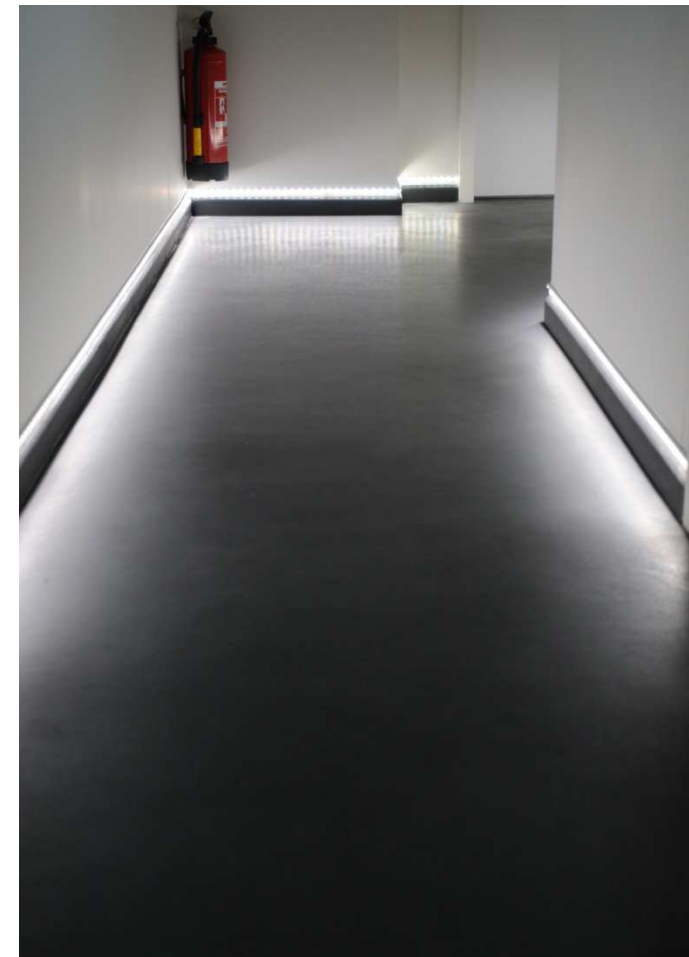

web www.o-r.de

ORYSOL der etwas andere Belag

Beratung, Planung, Ausführung

ORYSOL ist ein dekorativer Bodenbelag auf Grundlage eines Kunstharzbelag-systems aber mit einer bislang nie dagewesenen Oberflächenstruktur. Der Belag ist durch seine fugenlose Verlegemöglichkeit und geschlossene Versiegelung trotz einer strukturierten Oberfläche mit entsprechenden Reinigungsmitteln leicht zu reinigen. Mit seiner matten oder seidenglänzenden Oberfläche, wie auch durch seine besondere Haptik und Oberflächenstruktur erzielen Sie eine besondere Wirkung. Die Farbwahl des UV- beständigen farbgebenden Abstreugranulates erfolgt aus einer großen Paletten an Farbtönen, die standardmäßig 8 Grundfarbtöne umfasst. (Rest auf Anfrage). ORYSOL kann in seiner lebendigen